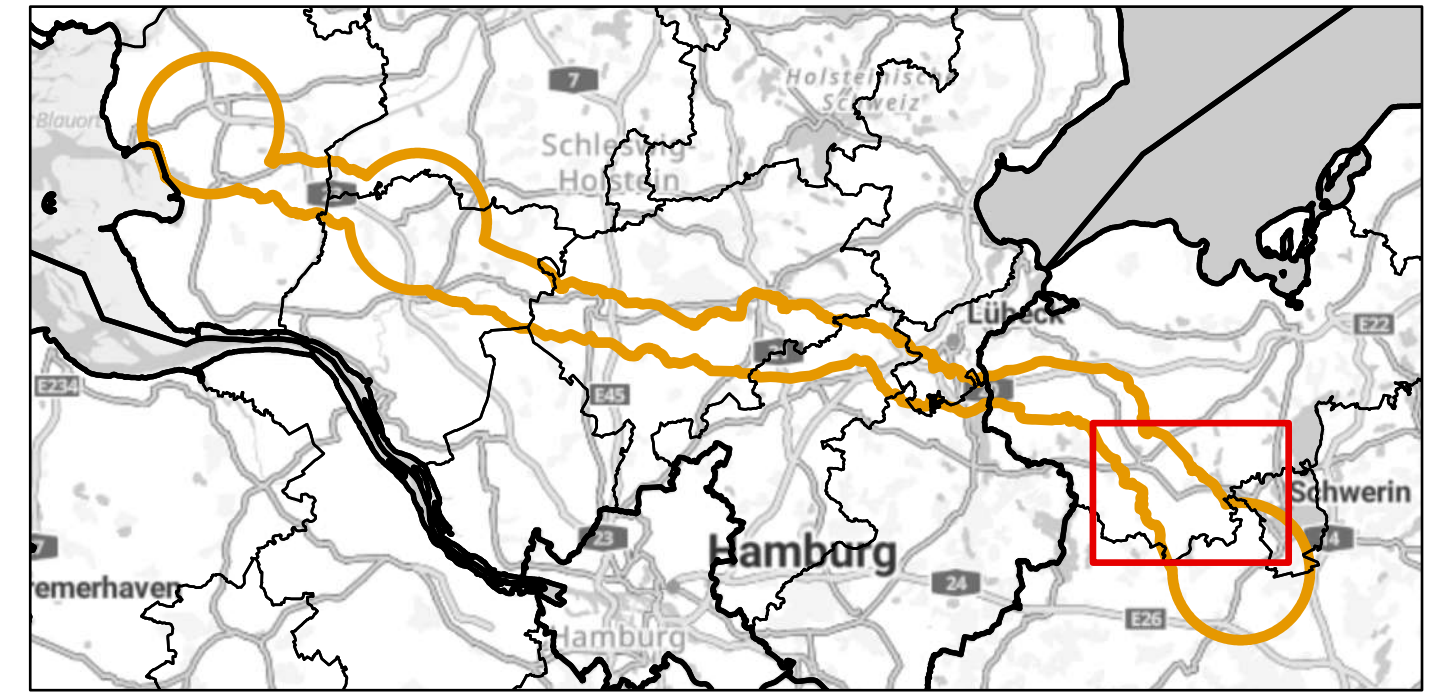

**Legende**

- ▬ Trassenvorschlag (Stand: 19.02.2024)
- ▬ Suchraum
- ▬ Präferenzraum NordOstLink
- ▬ Gemeindegrenzen
- ▬ Amtsgrenzen
- ▬ Kreisgrenzen
- ▬ Bundeslandgrenzen

Maßstab: 1:25.000  
© GeoBasis-DE / BKG (2024) CC BY 4.0

**Municipalities and Administrative Districts:**

- Holdorf
- Roggendorf
- Gadebusch
- Amt Gadebusch
- Veelböken
- Mühlen Eichsen
- Dragun
- Cramonshagen
- Pingelshagen
- Klein Tiefbow
- Lützow
- Brüsewitz
- Pokrent
- Amt Lützow-Lübstorf
- Krembz
- Landkreis Nordwestmecklenburg
- Wittenförden
- Gottesgabe
- Schildetal
- Grambow
- Rögnitz
- Perlin
- Zülow
- Klein Rogahn
- Landkreis Ludwigslust-Parchim
- Stralendorf
- Amt Stralendorf
- Dümmer
- Pampow
- Kreisfreie Stadt Schwerin